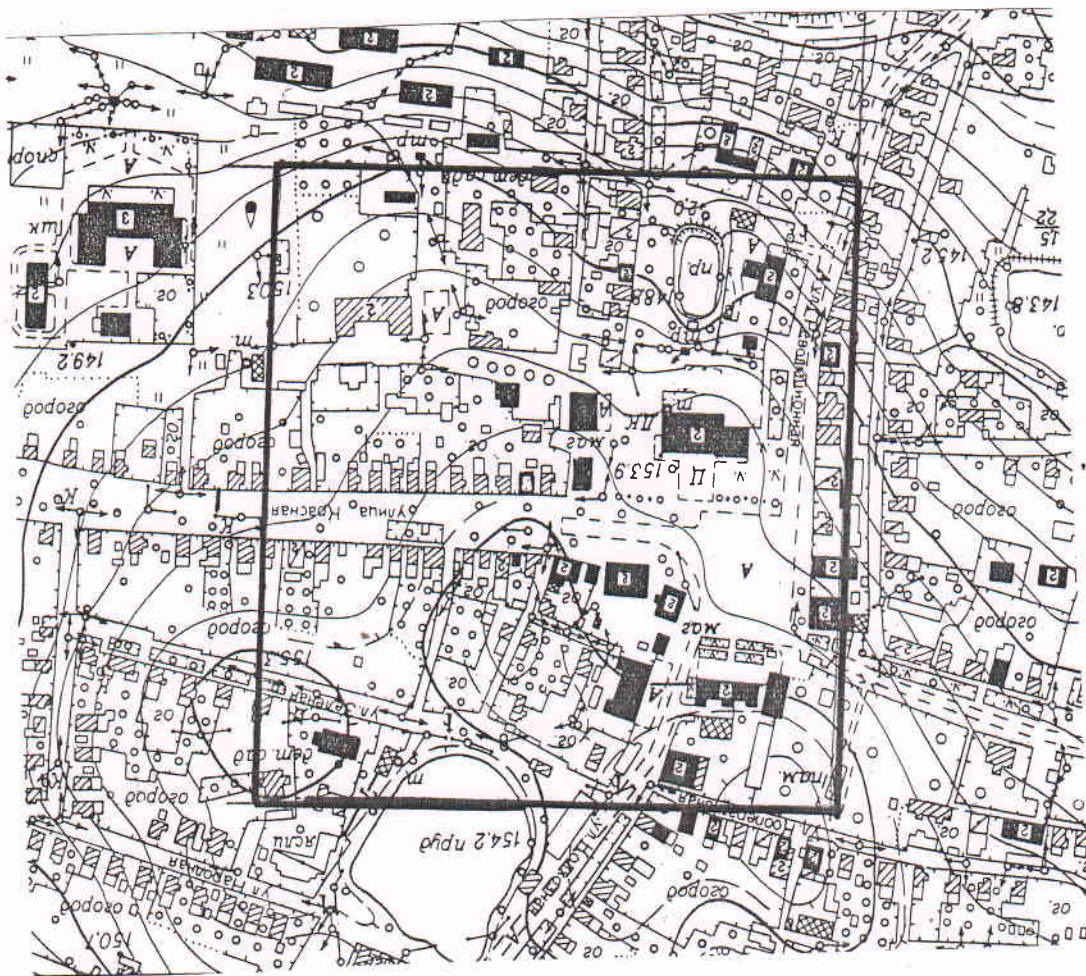

Схема границ защитной зоны
объекта культурного наследия

Ивановская область Ильинский район
п. Ильинское-Хованское ул. Колхозная д. 3

М : 5000

Условные обозначения

Объект культурного наследия

Граница защитной зоны (200 м)

Схема границ защитной зоны объекта культурного наследия

Ивановская область Ильинский район
п. Ильинское-Хованское ул. Кооперативная д. 2

М : 5000

Условные обозначения

-  Объект культурного наследия
-  Граница защитной зоны (200 м)

Схема границ защитной зоны объекта культурного наследия

Ивановская область Ильинский район
п. Ильинское-Хованское ул. Красная д. 15

М : 5000

Условные обозначения

Объект культурного наследия
Граница защитной зоны (200 м)

Схема границ защитной зоны
объекта культурного наследия

Ивановская область Ильинский район
п. Ильинское-Хованское ул. Красная д. 6

М : 5000

Условные обозначения

Объект культурного наследия
Граница защитной зоны (200 м)