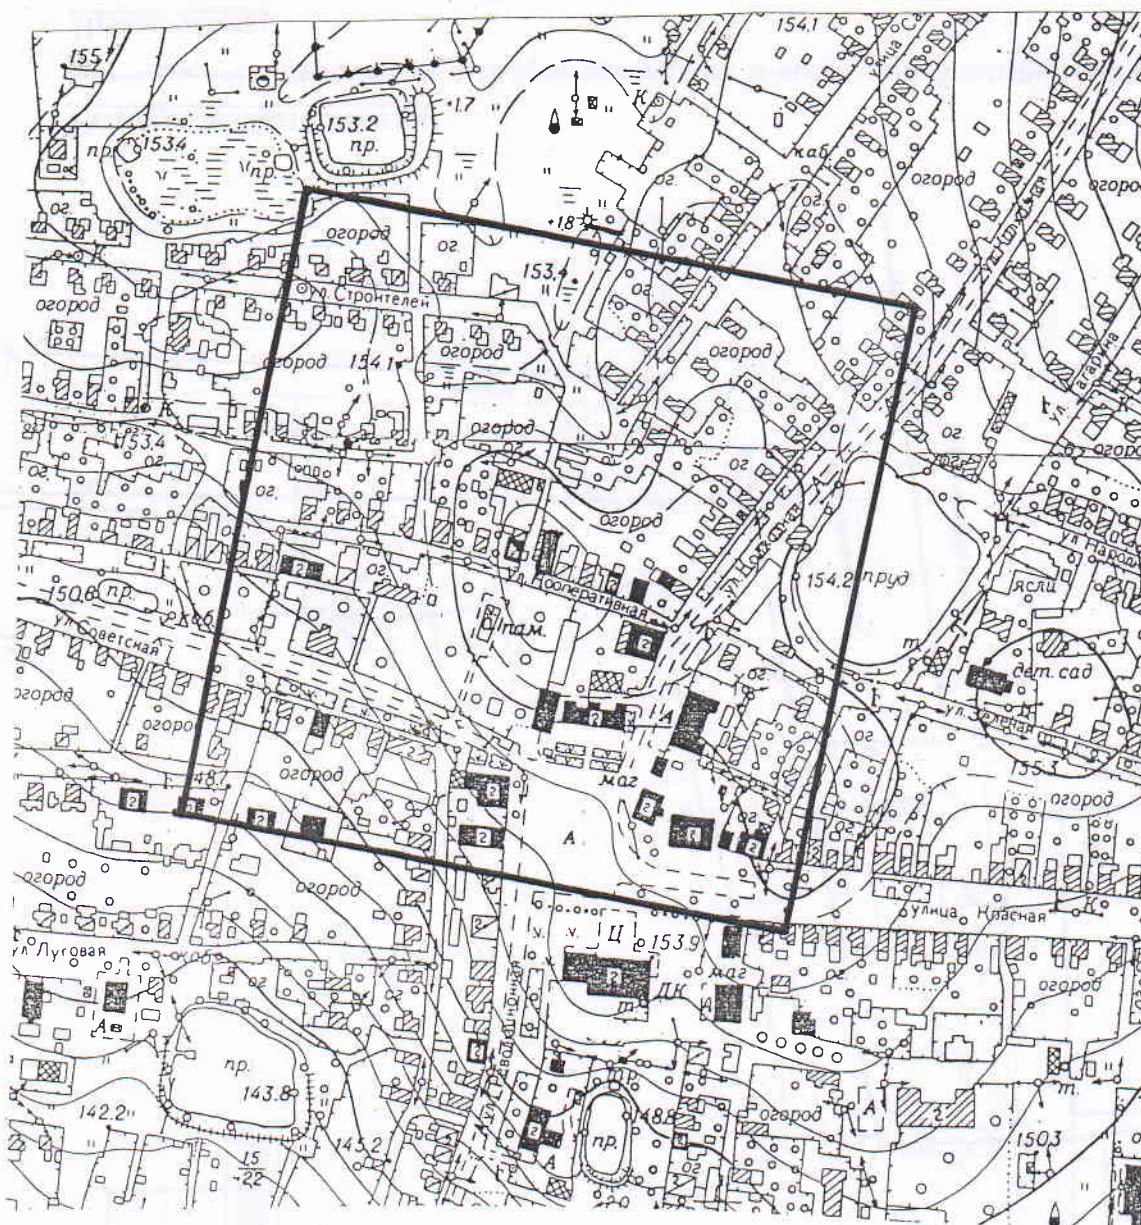

Схема границ защитной зоны
объекта культурного наследия

Ивановская область Ильинский район
п. Ильинское-Хованское ул. Кооперативная д. 5

М : 5000

Условные обозначения

Объект культурного наследия

Граница защитной зоны (200 м)

Схема границ защитной зоны объекта культурного наследия

Ивановская область Ильинский район
п. Ильинское-Хованское ул. Кооперативная д. 6

М : 5000

Условные обозначения

Объект культурного наследия
Граница защитной зоны (200 м)

Схема границ защитной зоны
объекта культурного наследия

Ивановская область Ильинский район
п. Ильинское-Хованское ул. Колхозная д. 3

М : 5000

Условные обозначения

Объект культурного наследия

Граница защитной зоны (200 м)

**Схема границ защитной зоны
объекта культурного наследия**

**Ивановская область Ильинский район
п. Ильинское-Хованское ул. Революционная д. 4**

М : 5000

Условные обозначения

**Объект культурного наследия
Граница защитной зоны (200 м)**