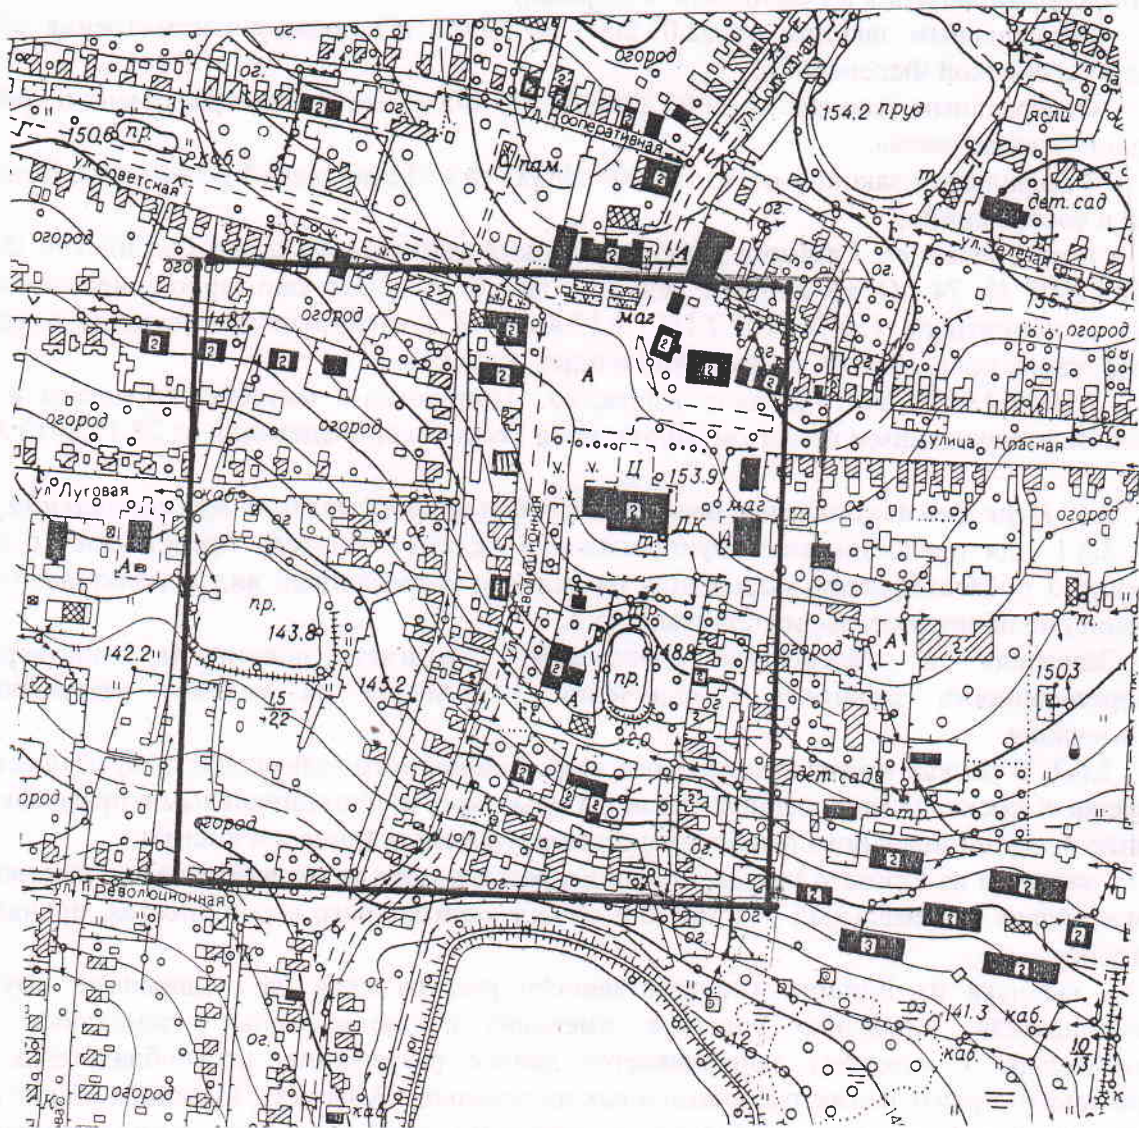

Схема границ защитной зоны
объекта культурного наследия

Ивановская область Ильинский район
п. Ильинское-Хованское ул. Кооперативная д. 5

М : 5000

Условные обозначения

Объект культурного наследия

Граница защитной зоны (200 м)

Схема границ защитной зоны
объекта культурного наследия

Ивановская область Ильинский район
п. Ильинское-Хованское ул. Колхозная д. 3

М : 5000

Условные обозначения

Объект культурного наследия

Граница защитной зоны (200 м)

Схема границ защитной зоны объекта культурного наследия

Ивановская область Ильинский район
п. Ильинское-Хованское ул. Революционная д. 26

М : 5000

Условные обозначения

Объект культурного наследия
Граница защитной зоны (200 м)

Схема границ защитной зоны
объекта культурного наследия

Ивановская область Ильинский район
п. Ильинское-Хованское ул. Революционная д. 10

М : 5000

Условные обозначения

Объект культурного наследия
Граница защитной зоны (200 м)